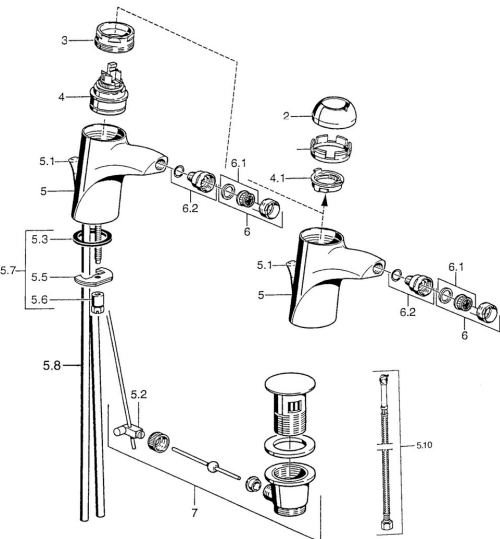

EAN: 4015474016040
static.hansa.com/55063200

Parti di ricambio

SP55063200

	Nome	Codice
2	Cappuccio Cromo	59906563
2	Cappuccio Cromo/Satinato Fuori produzione	59906564
2.2	Manicotto di fissaggio	59906695
3	Vite eye, M50x1, SW45	59904775
4	Cartuccia, 4,8 eco	59904601
4.1	Hot water limiter	59904759
5.2	Snodo	59904624
5.3	Giunto, 37x48x3.5	59911422
5.4	Attachment clamp Fuori produzione	59911416
5.5	Fixing plate	59904765
5.6	Screw, M8x1, SW13	59904766
5.7	Set di fissaggio	59910749
5.8	Tubo flessibile Fuori produzione	59911792
5.8	Innesto per installazione Cromo	59911791
5.9	O-ring, 9x2	59905095
5.10	Cannette flessibili, L=500, G3/8-M10x1	59911767
6	Aeratore, M24x1 Oro Fuori produzione	59904772
6	Aeratore, M24x1 STD HC A Cromo	59902366
6.1	Aeratore, M22/24 A	59902081
6.2	Aeratore per miscelatore bidet, M24x1	59904920
7	Scarico a saltarello Cromo/Oro Fuori produzione	59911450
7	Scarico a saltarello Satinato Fuori produzione	59911442
7	Scarico a saltarello Cromo	59911441
N.I.	Cannette flessibili, L=410, G3/8 Fuori produzione	59912302