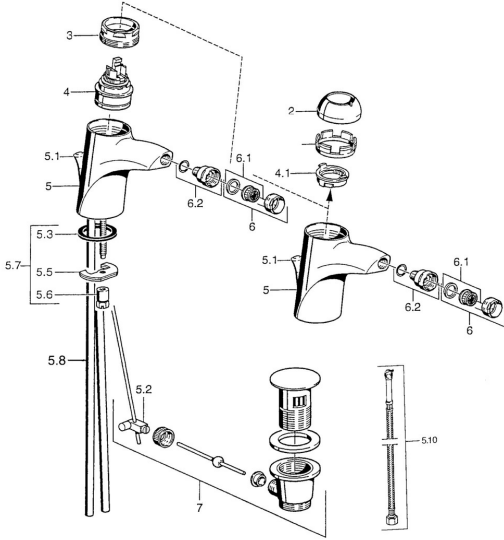

EAN: 4015474016040
static.hansa.com/55063200

Pièces de rechange

SP55063200

	Nom	Code
2	Chape Chrome	59906563
2	Chape Chrome/Satin Arrêté	59906564
2.2	Manchon de fixation	59906695
3	Vis Loop, M50x1, SW45	59904775
4	Cartouche, 4.8 eco	59904601
4.1	Hot water limiter	59904759
5.2	Joint	59904624
5.3	Joint, 37x48x3.5	59911422
5.4	Attachment clamp Arrêté	59911416
5.5	Fixing plate	59904765
5.6	Vis, M8x1, SW13	59904766
5.7	Ensemble de fixation	59910749
5.8	Tuyau Arrêté	59911792
5.8	installation, raccords paire Chrome	59911791
5.9	Joint, 9x2	59905095
5.10	Flexible d'alimentation, L=500, G3/8-M10x1	59911767
6	Aérateur, M24x1 Or Arrêté	59904772
6	Aérateur, M24x1 STD HC A Chrome	59902366
6.1	Aérateur, M22/24 A	59902081
6.2	Joint boule pour mitigeur bidet, M24x1	59904920
7	Vidage Chrome/or Arrêté	59911450
7	Vidage Satin Arrêté	59911442
7	Vidage Chrome	59911441
N.I.	Flexible d'alimentation, L=410, G3/8 Arrêté	59912302