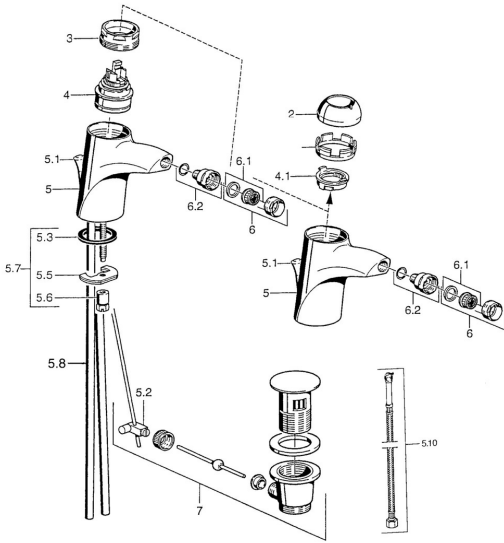

## Ersatzteile

### SP55063200

	Name	Art.-Nr.
2	Abdeckkappe Chrom	59906563
2	Abdeckkappe Chrom/Seidenmatt <b>Ausgelaufen</b>	59906564
2.2	Befestigungshülse	59906695
3	Ringschraube, M50x1, SW45	59904775
4	Kartusche, 4.8 eco	59904601
4.1	Warmwasser Begrenzer	59904759
5.2	Gelenkstück	59904624
5.3	Dichtung, 37x48x3.5	59911422
5.4	Befestigungsklammer <b>Ausgelaufen</b>	59911416
5.5	Befestigungsplatte	59904765
5.6	Schraube, M8x1, SW13	59904766
5.7	Befestigungssatz	59910749
5.8	Schlauch <b>Ausgelaufen</b>	59911792
5.8	Installation Anschluss-Paar Chrom	59911791
5.9	O-Ring, 9x2	59905095
5.10	Anschlußschlauch, L=500, G3/8-M10x1	59911767
6	Luftsprudler, M24x1 Gold <b>Ausgelaufen</b>	59904772
6	Luftsprudler, M24x1 STD HC A Chrom	59902366
6.1	Luftsprudler, M22/24 A	59902081
6.2	Strahlregler mit Kugelgelenk für Bidetarmatur, M24x1	59904920
7	Ablaufgarnitur Chrom/Gold <b>Ausgelaufen</b>	59911450
7	Ablaufgarnitur Satin <b>Ausgelaufen</b>	59911442
7	Ablaufgarnitur Chrom	59911441
N.I.	Anschlußschlauch, L=410, G3/8 <b>Ausgelaufen</b>	59912302