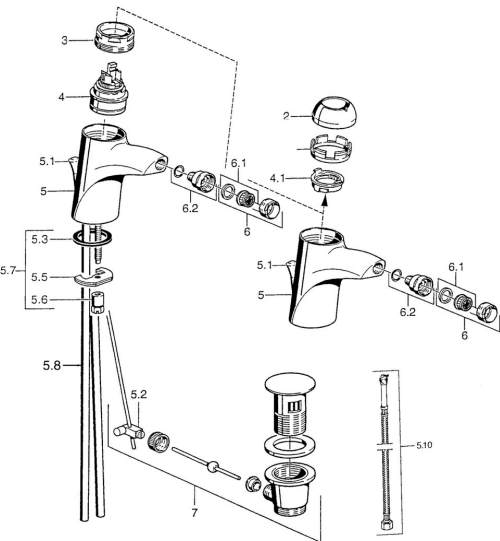

EAN: 4015474016040
static.hansa.com/55063200

Náhradní díly

SP55063200

	Název	Kód
2	Krytka Chrom	59906563
2	Krytka Chrom/saténová Ukončeno	59906564
2.2	Upevňovací objímka	59906695
3	Oční šroub, M50x1, SW45	59904775
4	Kartuše, 4.8 eco	59904601
4.1	Hot water limiter	59904759
5.2	Spojovací díl táhel	59904624
5.3	Těsnění, 37x48x3.5	59911422
5.4	Attachment clamp Ukončeno	59911416
5.5	Upevňovací deska	59904765
5.6	Šroub, M8x1, SW13	59904766
5.7	Upevňovací set	59910749
5.8	Hadice Ukončeno	59911792
5.8	Instalační set Chrom	59911791
5.9	O-kroužek, 9x2	59905095
5.10	Flexibilní hadička, L=500, G3/8-M10x1	59911767
6	Aerator, M24x1 Zlatá Ukončeno	59904772
6	Aerator, M24x1 STD HC A Chrom	59902366
6.1	Aerator, M22/24 A	59902081
6.2	Kulový kloub, M24x1	59904920
7	Vypouštěcí ventil Chrom/Zlatá Ukončeno	59911450
7	Vypouštěcí ventil Saténová Ukončeno	59911442
7	Vypouštěcí ventil Chrom	59911441
N.I.	Flexibilní hadička, L=410, G3/8 Ukončeno	59912302