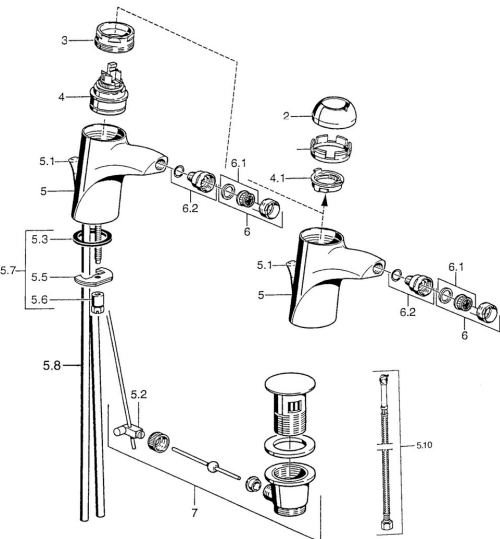

### SP55063200

	Názov	Kód
2	Krytka Chróm	59906563
2	Krytka Chróm/Saténová <b>Ukončené</b>	59906564
2.2	Upevňovacia objímka	59906695
3	Očné skrutka, M50x1, SW45	59904775
4	Kartuš, 4,8 eco	59904601
4.1	Hot water limiter	59904759
5.2	Spojovací diel tiahla	59904624
5.3	Tesnenie, 37x48x3.5	59911422
5.4	Attachment clamp <b>Ukončené</b>	59911416
5.5		59904765
5.6	Skrutka, M8x1, SW13	59904766
5.7	Upevňovací set	59910749
5.8	Pripájacie hadičky <b>Ukončené</b>	59911792
5.8	Installation coupling pair Chróm	59911791
5.9	O-kružok, 9x2	59905095
5.10	Flexibilná hadička, L=500, G3/8-M10x1	59911767
6	Aerator, M24x1 Zlatá <b>Ukončené</b>	59904772
6	Aerator, M24x1 STD HC A Chróm	59902366
6.1	Aerator, M22/24 A	59902081
6.2	Ball joint for bidet faucet, M24x1	59904920
7	Vypúšťací ventil umývadla Chróm/Zlatá <b>Ukončené</b>	59911450
7	Vypúšťací ventil umývadla Saténová <b>Ukončené</b>	59911442
7	Vypúšťací ventil umývadla Chróm	59911441
N.I.	Flexibilná hadička, L=410, G3/8 <b>Ukončené</b>	59912302