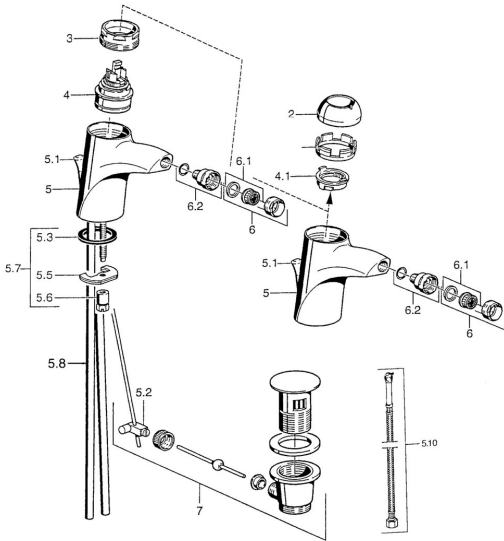

## Reserveonderdelen

### SP55063200

	Naam	Code
2	Kap Chroom	59906563
2	Kap Chroom/Satijn <b>Stopgezet</b>	59906564
2.2	Vaststelling van de mouw	59906695
3	Schroefoog, M50x1, SW45	59904775
4	Binnenwerk, 4,8 eco	59904601
4.1	Hot water limiter	59904759
5.2	Gewrichtstuk	59904624
5.3	Dichting, 37x48x3.5	59911422
5.4	Attachment clamp <b>Stopgezet</b>	59911416
5.5	Fixing plate	59904765
5.6	Schroef, M8x1, SW13	59904766
5.7	Bevestigingsset	59910749
5.8	Slangen <b>Stopgezet</b>	59911792
5.8	Installation coupling pair Chroom	59911791
5.9	O-ring, 9x2	59905095
5.10	Flexibele aansluitingen, L=500, G3/8-M10x1	59911767
6	Mousseur, M24x1 Goud <b>Stopgezet</b>	59904772
6	Mousseur, M24x1 STD HC A Chroom	59902366
6.1	Mousseur, M22/24 A	59902081
6.2	Kogelstuk bidet, M24x1	59904920
7	Wastegarnituur Chroom/Goud <b>Stopgezet</b>	59911450
7	Wastegarnituur Satijn <b>Stopgezet</b>	59911442
7	Wastegarnituur Chroom	59911441
N.I.	Flexibele aansluitingen, L=410, G3/8 <b>Stopgezet</b>	59912302