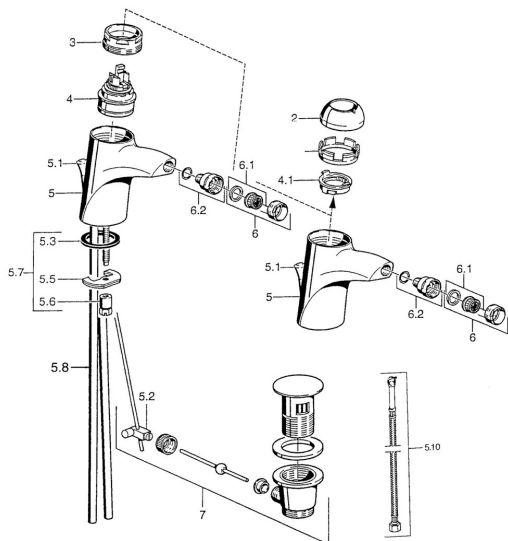

EAN: 4015474000322
static.hansa.com/55063100

Parti di ricambio

SP55063200

	Nome	Codice
2	Cappuccio Cromo	59906563
2	Cappuccio Cromo/Satinato Fuori produzione	59906564
2.2	Manicotto di fissaggio	59906695
3	Vite eye, M50x1, SW45	59904775
4	Cartuccia, 4,8 eco	59904601
4.1	Hot water limiter	59904759
5.2	Snodo	59904624
5.3	Giunto, 37x48x3.5	59911422
5.4	Attachment clamp Fuori produzione	59911416
5.5	Fixing plate	59904765
5.6	Screw, M8x1, SW13	59904766
5.7	Set di fissaggio	59910749
5.8	Tubo flessibile Fuori produzione	59911792
5.8	Innesto per installazione Cromo	59911791
5.9	O-ring, 9x2	59905095
5.10	Cannette flessibili, L=500, G3/8-M10x1	59911767
6	Aeratore, M24x1 Oro Fuori produzione	59904772
6	Aeratore, M24x1 STD HC A Cromo	59902366
6.1	Aeratore, M22/24 A	59902081
6.2	Aeratore per miscelatore bidet, M24x1	59904920
7	Scarico a saltarello Cromo/Oro Fuori produzione	59911450
7	Scarico a saltarello Satinato Fuori produzione	59911442
7	Scarico a saltarello Cromo	59911441
N.I.	Cannette flessibili, L=410, G3/8 Fuori produzione	59912302