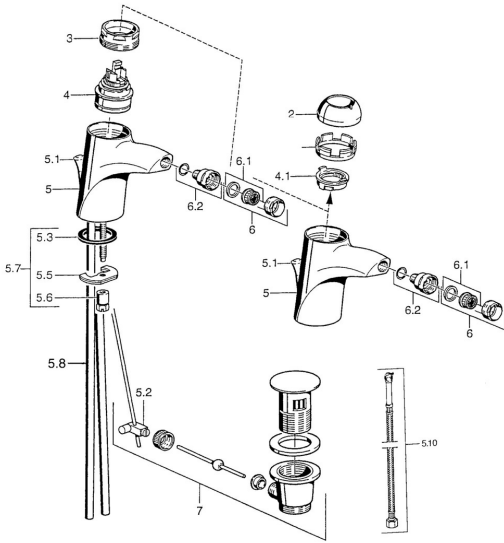

EAN: 4015474000322
static.hansa.com/55063100

Pièces de rechange

SP55063200

	Nom	Code
2	Chape Chrome	59906563
2	Chape Chrome/Satin Arrêté	59906564
2.2	Manchon de fixation	59906695
3	Vis Loop, M50x1, SW45	59904775
4	Cartouche, 4.8 eco	59904601
4.1	Hot water limiter	59904759
5.2	Joint	59904624
5.3	Joint, 37x48x3.5	59911422
5.4	Attachment clamp Arrêté	59911416
5.5	Fixing plate	59904765
5.6	Vis, M8x1, SW13	59904766
5.7	Ensemble de fixation	59910749
5.8	Tuyau Arrêté	59911792
5.8	installation, raccords paire Chrome	59911791
5.9	Joint, 9x2	59905095
5.10	Flexible d'alimentation, L=500, G3/8-M10x1	59911767
6	Aérateur, M24x1 Or Arrêté	59904772
6	Aérateur, M24x1 STD HC A Chrome	59902366
6.1	Aérateur, M22/24 A	59902081
6.2	Joint boule pour mitigeur bidet, M24x1	59904920
7	Vidage Chrome/or Arrêté	59911450
7	Vidage Satin Arrêté	59911442
7	Vidage Chrome	59911441
N.I.	Flexible d'alimentation, L=410, G3/8 Arrêté	59912302