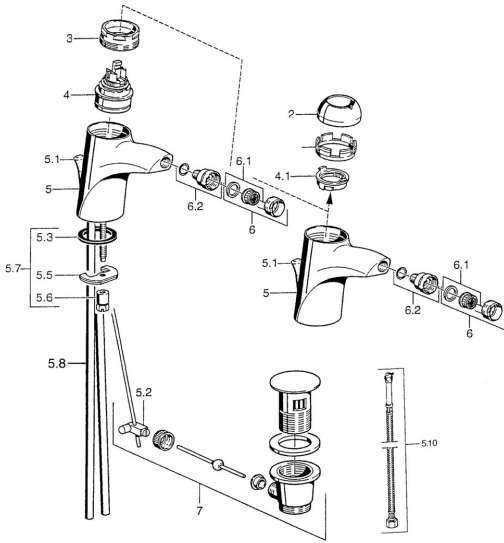

EAN: 4015474000322
static.hansa.com/55063100

Ersatzteile

SP55063200

	Name	Art.-Nr.
2	Abdeckkappe Chrom	59906563
2	Abdeckkappe Chrom/Seidenmatt Ausgelaufen	59906564
2.2	Befestigungshülse	59906695
3	Ringschraube, M50x1, SW45	59904775
4	Kartusche, 4.8 eco	59904601
4.1	Warmwasser Begrenzer	59904759
5.2	Gelenkstück	59904624
5.3	Dichtung, 37x48x3.5	59911422
5.4	Befestigungsklammer Ausgelaufen	59911416
5.5	Befestigungsplatte	59904765
5.6	Schraube, M8x1, SW13	59904766
5.7	Befestigungssatz	59910749
5.8	Schlauch Ausgelaufen	59911792
5.8	Installation Anschluss-Paar Chrom	59911791
5.9	O-Ring, 9x2	59905095
5.10	Anschlußschlauch, L=500, G3/8-M10x1	59911767
6	Luftsprudler, M24x1 Gold Ausgelaufen	59904772
6	Luftsprudler, M24x1 STD HC A Chrom	59902366
6.1	Luftsprudler, M22/24 A	59902081
6.2	Strahlregler mit Kugelgelenk für Bidetarmatur, M24x1	59904920
7	Ablaufgarnitur Chrom/Gold Ausgelaufen	59911450
7	Ablaufgarnitur Satin Ausgelaufen	59911442
7	Ablaufgarnitur Chrom	59911441
N.I.	Anschlußschlauch, L=410, G3/8 Ausgelaufen	59912302