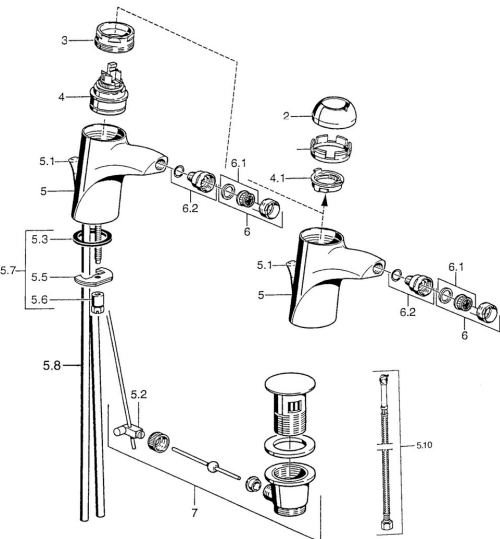

## Náhradní díly

### SP55063200

	Název	Kód
2	Krytka Chrom	59906563
2	Krytka Chrom/saténová <b>Ukončeno</b>	59906564
2.2	Upevňovací objímka	59906695
3	Oční šroub, M50x1, SW45	59904775
4	Kartuše, 4.8 eco	59904601
4.1	Hot water limiter	59904759
5.2	Spojovací díl táhel	59904624
5.3	Těsnění, 37x48x3.5	59911422
5.4	Attachment clamp <b>Ukončeno</b>	59911416
5.5	Upevňovací deska	59904765
5.6	Šroub, M8x1, SW13	59904766
5.7	Upevňovací set	59910749
5.8	Hadice <b>Ukončeno</b>	59911792
5.8	Instalační set Chrom	59911791
5.9	O-kroužek, 9x2	59905095
5.10	Flexibilní hadička, L=500, G3/8-M10x1	59911767
6	Aerator, M24x1 Zlatá <b>Ukončeno</b>	59904772
6	Aerator, M24x1 STD HC A Chrom	59902366
6.1	Aerator, M22/24 A	59902081
6.2	Kulový kloub, M24x1	59904920
7	Vypouštěcí ventil Chrom/Zlatá <b>Ukončeno</b>	59911450
7	Vypouštěcí ventil Saténová <b>Ukončeno</b>	59911442
7	Vypouštěcí ventil Chrom	59911441
N.I.	Flexibilní hadička, L=410, G3/8 <b>Ukončeno</b>	59912302