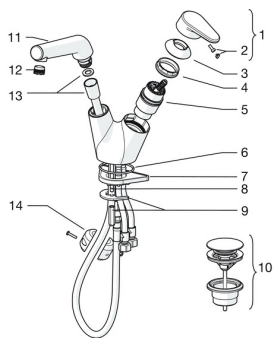

EAN: 4015474278028
static.hansa.com/55052281

Náhradné diely

SP55052281

	Názov	Kód
1	Ovládacia rukoväť Chróm	59914340
2	Záslepka	59914341
3	Krytka Chróm Ukončené	59914342
4	Prítláčna matica, M42x1,5, SW 38	59914128
5	Kartuš, 4.0 Classic	59914129
6	O-kružok, 53.64x2.62 Ukončené	59914369
7	Podložka	59910008
8	Upevňovacia skrutka, M6x65 Ukončené	59914259
9	Upevňovacia sada	59914344
10	Tlačný uzáver odpadu Chróm	59913988
11	Výsuvná časť výtokového ramena drezových batérii, (-2018) Chróm	59914346
11	Výsuvná časť výtokového ramena drezových batérii, (2018-) Chróm	59914711
12	Aerator a kľúč, M18.5x1 Chróm	59914350
13	Pripájacie hadičky, L=1500, G1/2-M15x1	59914345
14	Counterbalance	59914039
N.I.	Flexibilná hadička, L=430, G3/8-M8x1	59913964
N.I.	Kľúč, 38 mm	59914176
N.I.	Socket wrench, 9 mm	59914181