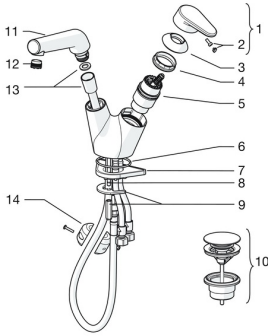

EAN: 4015474278028
static.hansa.com/55052281

Parti di ricambio

SP55052281

	Nome	Codice
1	Leva Cromo	59914340
2	Tappo	59914341
3	Cappuccio Cromo Fuori produzione	59914342
4	Dado di fissaggio, M42x1.5, SW 38	59914128
5	Cartuccia, 4,0 Classic	59914129
6	O-ring, 53.64x2.62 Fuori produzione	59914369
7	Base per fissaggio	59910008
8	Viti di fissaggio, M6x65 Fuori produzione	59914259
9	Set di fissaggio	59914344
10	Scarico rapido Cromo	59913988
11	Bocca estraibile, (-2018) Cromo	59914346
11	Bocca estraibile, (2018-) Cromo	59914711
12	Aeratore e chiave, M18.5x1 Cromo	59914350
13	Tubo flessibile, L=1500, G1/2-M15x1	59914345
14	Counterbalance	59914039
N.I.	Cannette flessibili, L=430, G3/8-M8x1	59913964
N.I.	Chiave, 38 mm	59914176
N.I.	Socket wrench, 9 mm	59914181