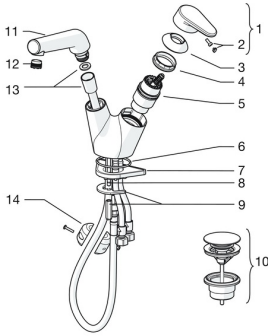

EAN: 4015474278028
static.hansa.com/55052281

Pièces de rechange

SP55052281

	Nom	Code
1	Levier Chrome	59914340
2	Capuchon	59914341
3	Chape Chrome Arrêté	59914342
4	Écrou de maintien, M42x1.5, SW 38	59914128
5	Cartouche, 4.0 Classic	59914129
6	Joint, 53.64x2.62 Arrêté	59914369
7	Plaque de fixation	59910008
8	Vis, M6x65 Arrêté	59914259
9	Set de fixation	59914344
10	Push up vidage Chrome	59913988
11	Bec extractible, (-2018) Chrome	59914346
11	Bec extractible, (2018-) Chrome	59914711
12	Aérateur et clé, M18.5x1 Chrome	59914350
13	Tuyau, L=1500, G1/2-M15x1	59914345
14	Counterbalance	59914039
N.I.	Flexible d'alimentation, L=430, G3/8-M8x1	59913964
N.I.	Clef, 38 mm	59914176
N.I.	Socket wrench, 9 mm	59914181