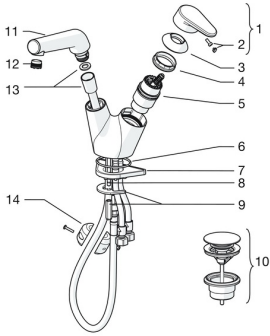

## Ersatzteile

### SP55052281

	Name	Art.-Nr.
1	Hebel Chrom	59914340
2	Dekorkappe	59914341
3	Abdeckkappe Chrom <span style="background-color: #cccccc;">Ausgelaufen</span>	59914342
4	Spann-Mutter, M42x1,5, SW 38	59914128
5	Kartusche, 4.0 Classic	59914129
6	O-Ring, 53.64x2.62 <span style="background-color: #cccccc;">Ausgelaufen</span>	59914369
7	PVC-Befestigungsplatte	59910008
8	Befestigungsschraube, M6x65 <span style="background-color: #cccccc;">Ausgelaufen</span>	59914259
9	Befestigungsplatte mit Mutter	59914344
10	Ablaufgarnitur Push-Open Chrom	59913988
11	Ausziehbarer Auslauf, (-2018) Chrom	59914346
11	Ausziehbarer Auslauf, (2018-) Chrom	59914711
12	Luftsprudler und Schlüssel, M18.5x1 Chrom	59914350
13	Schlauch, L=1500, G1/2-M15x1	59914345
14	Gegengewicht	59914039
N.I.	Anschlußschlauch, L=430, G3/8-M8x1	59913964
N.I.	Schlüssel, 38 mm	59914176
N.I.	Steckschlüssel, 9 mm	59914181