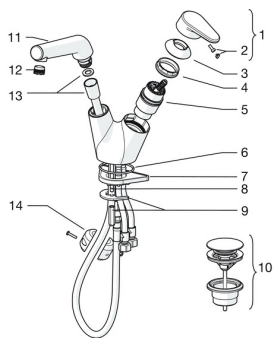

## Náhradní díly

### SP55052281

	Název	Kód
1	Páka Chrom	59914340
2	Záslepka	59914341
3	Krytka Chrom <b>Ukončeno</b>	59914342
4	Upevňovací matice, M42x1.5, SW 38	59914128
5	Kartuše, 4.0 Classic	59914129
6	O-kroužek, 53.64x2.62 <b>Ukončeno</b>	59914369
7	Upevňovací destička	59910008
8	Upevňovací šroub, M6x65 <b>Ukončeno</b>	59914259
9	Upevňovací deska	59914344
10	Tlačný uzávěr odpadu Chrom	59913988
11	Výsuvné rameno pro kuchyňské baterie, (-2018) Chrom	59914346
11	Výsuvné rameno pro kuchyňské baterie, (2018-) Chrom	59914711
12	Aerator a klíč, M18.5x1 Chrom	59914350
13	Hadice, L=1500, G1/2-M15x1	59914345
14	Counterbalance	59914039
N.I.	Flexibilní hadička, L=430, G3/8-M8x1	59913964
N.I.	Klíč, 38 mm	59914176
N.I.	Socket wrench, 9 mm	59914181