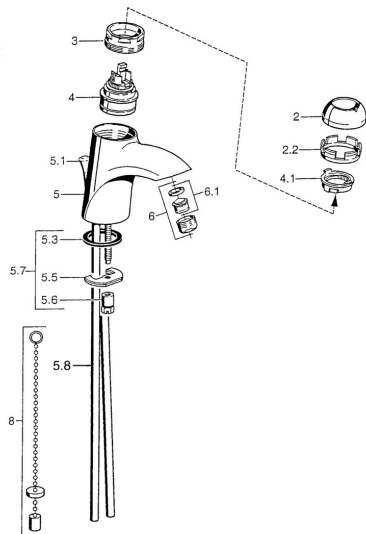

EAN: 4015474000292
static.hansa.com/55042100

Náhradné diely

SP55042100

	Názov	Kód
2	Krytka Chróm	59906563
2.2	Upevňovacia objímka	59906695
3	Očné skrutka, M50x1, SW45	59904775
4	Kartuš, 4.8 eco	59904601
4.1	Hot water limiter	59904759
5.3	Tesnenie, 37x48x3.5	59911422
5.5		59904765
5.6	Skrutka, M8x1, SW13	59904766
5.7	Upevňovací set	59910749
5.8	Installation coupling pair Chróm	59911791
6	Aerator, M24x1 STD HC A Chróm	59902366
6.1	Aerator, M22/24 A	59902081
8	Podložka s očkom pre retiazku	59902219
9		59906910