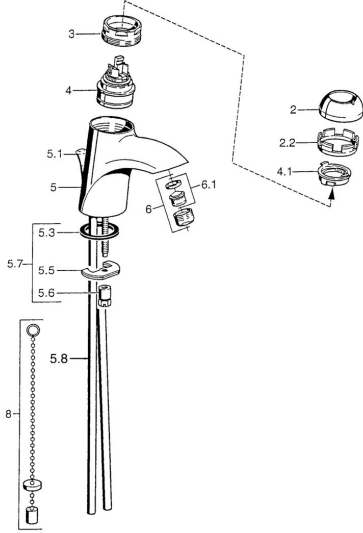

EAN: 4015474000292
static.hansa.com/55042100

Reserveonderdelen

SP55042100

	Naam	Code
2	Kap Chrom	59906563
2.2	Vaststelling van de mouw	59906695
3	Schroefoog, M50x1, SW45	59904775
4	Binnenwerk, 4.8 eco	59904601
4.1	Hot water limiter	59904759
5.3	Dichting, 37x48x3.5	59911422
5.5	Fixing plate	59904765
5.6	Schroef, M8x1, SW13	59904766
5.7	Bevestigingsset	59910749
5.8	Installation coupling pair Chrom	59911791
6	Mousseur, M24x1 STD HC A Chrom	59902366
6.1	Mousseur, M22/24 A	59902081
8	Kettinghouder	59902219
9	Plug	59906910