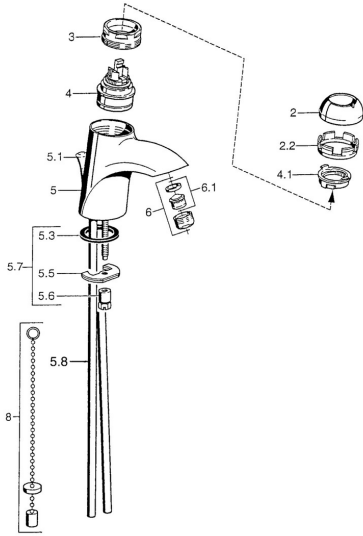

## Parti di ricambio

### SP55042100

	Nome	Codice
2	Cappuccio Cromo	59906563
2.2	Manicotto di fissaggio	59906695
3	Vite eye, M50x1, SW45	59904775
4	Cartuccia, 4.8 eco	59904601
4.1	Hot water limiter	59904759
5.3	Giunto, 37x48x3.5	59911422
5.5	Fixing plate	59904765
5.6	Screw, M8x1, SW13	59904766
5.7	Set di fissaggio	59910749
5.8	Innesto per installazione Cromo	59911791
6	Aeratore, M24x1 STD HC A Cromo	59902366
6.1	Aeratore, M22/24 A	59902081
8	Rondella con portacatenella	59902219
9	Tappo	59906910