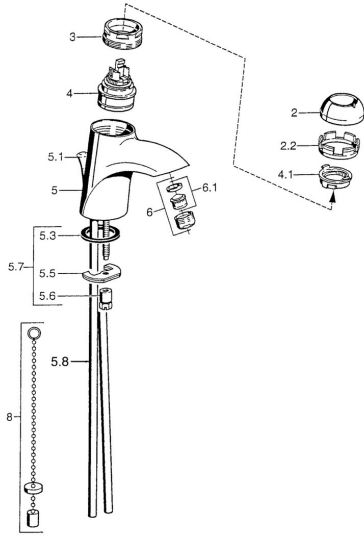

EAN: 4015474000292
static.hansa.com/55042100

Pièces de rechange

SP55042100

	Nom	Code
2	Chape Chrome	59906563
2.2	Manchon de fixation	59906695
3	Vis Loop, M50x1, SW45	59904775
4	Cartouche, 4.8 eco	59904601
4.1	Hot water limiter	59904759
5.3	Joint, 37x48x3.5	59911422
5.5	Fixing plate	59904765
5.6	Vis, M8x1, SW13	59904766
5.7	Ensemble de fixation	59910749
5.8	installation, raccords paire Chrome	59911791
6	Aérateur, M24x1 STD HC A Chrome	59902366
6.1	Aérateur, M22/24 A	59902081
8	Bague avec graine d'attache	59902219
9	Bouchon cache trou	59906910