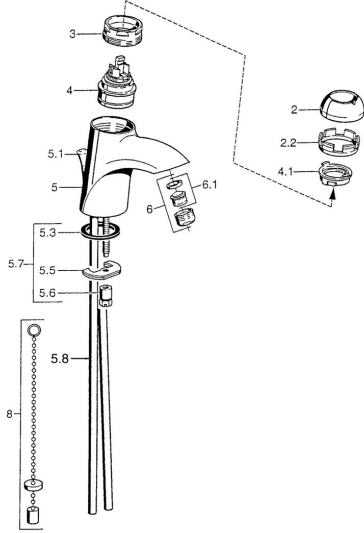

EAN: 4015474000292
static.hansa.com/55042100

Ersatzteile

SP55042100

	Name	Art.-Nr.
2	Abdeckkappe Chrom	59906563
2.2	Befestigungshülse	59906695
3	Ringschraube, M50x1, SW45	59904775
4	Kartusche, 4.8 eco	59904601
4.1	Warmwasser Begrenzer	59904759
5.3	Dichtung, 37x48x3.5	59911422
5.5	Befestigungsplatte	59904765
5.6	Schraube, M8x1, SW13	59904766
5.7	Befestigungssatz	59910749
5.8	Installation Anschluss-Paar Chrom	59911791
6	Luftsprudler, M24x1 STD HC A Chrom	59902366
6.1	Luftsprudler, M22/24 A	59902081
8	Kettenhalter	59902219
9	Blindstopfen	59906910