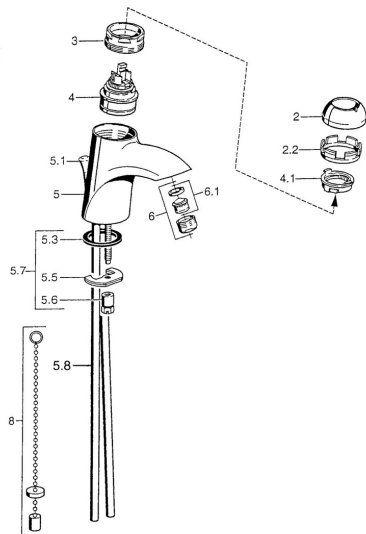

EAN: 4015474000292
static.hansa.com/55042100

Náhradní díly

SP55042100

	Název	Kód
2	Krytka Chrom	59906563
2.2	Upevňovací objímka	59906695
3	Oční šroub, M50x1, SW45	59904775
4	Kartuše, 4,8 eco	59904601
4.1	Hot water limiter	59904759
5.3	Těsnění, 37x48x3.5	59911422
5.5	Upevňovací deska	59904765
5.6	Šroub, M8x1, SW13	59904766
5.7	Upevňovací set	59910749
5.8	Instalační set Chrom	59911791
6	Aerator, M24x1 STD HC A Chrom	59902366
6.1	Aerator, M22/24 A	59902081
8	Podložka s očkem pro řetízek	59902219
9	Plug	59906910