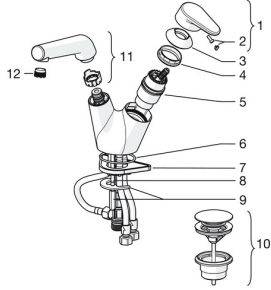

EAN: 4015474278011
static.hansa.com/55022201

Pièces de rechange

SP55022201

	Nom	Code
1	Levier Chrome	59914340
2	Capuchon	59914341
3	Chape Chrome Arrêté	59914342
4	Écrou de maintien, M42x1.5, SW 38	59914128
5	Cartouche, 4.0 Classic	59914129
6	Joint, 53.64x2.62 Arrêté	59914369
7	Plaque de fixation	59910008
8	Vis, M6x65 Arrêté	59914259
9	Set de fixation	59914344
10	Push up vidage Chrome	59913988
11	Bec Chrome Arrêté	59914343
12	Aérateur et clé, M18.5x1 Chrome	59914350
N.I.	Clef, 38 mm	59914176
N.I.	Socket wrench, 9 mm	59914181
N.I.	Flexible d'alimentation, L=430, G3/8-M8x1	59913964
N.I.	Douchette Bidetta Chrome	59914162
N.I.	Support douchette Chrome	04430100
N.I.	Flexible, L=1600 Chrome	04120500