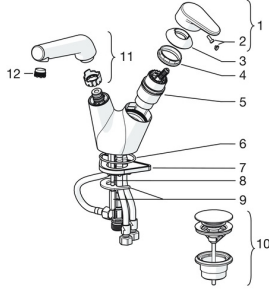

EAN: 4015474278011
static.hansa.com/5502201

Ersatzteile

SP5502201

	Name	Art.-Nr.
1	Hebel Chrom	59914340
2	Dekorkappe	59914341
3	Abdeckkappe Chrom Ausgelaufen	59914342
4	Spann-Mutter, M42x1,5, SW 38	59914128
5	Kartusche, 4.0 Classic	59914129
6	O-Ring, 53.64x2.62 Ausgelaufen	59914369
7	PVC-Befestigungsplatte	59910008
8	Befestigungsschraube, M6x65 Ausgelaufen	59914259
9	Befestigungsplatte mit Mutter	59914344
10	Ablaufgarnitur Push-Open Chrom	59913988
11	Auslauf Chrom Ausgelaufen	59914343
12	Luftsprudler und Schlüssel, M18.5x1 Chrom	59914350
N.I.	Schlüssel, 38 mm	59914176
N.I.	Steckschlüssel, 9 mm	59914181
N.I.	Anschlußschlauch, L=430, G3/8-M8x1	59913964
N.I.	Handbrause Bidetta Chrom	59914162
N.I.	Wandhalter Chrom	04430100
N.I.	Brauseschlauch, L=1600 Chrom	04120500