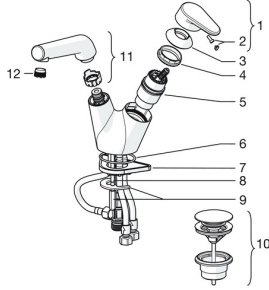

EAN: 4015474278011
static.hansa.com/5502201

Náhradní díly

SP5502201

	Název	Kód
1	Páka Chrom	59914340
2	Záslepka	59914341
3	Krytka Chrom Ukončeno	59914342
4	Upevňovací matice, M42x1.5, SW 38	59914128
5	Kartuše, 4.0 Classic	59914129
6	O-kroužek, 53.64x2.62 Ukončeno	59914369
7	Upevňovací destička	59910008
8	Upevňovací šroub, M6x65 Ukončeno	59914259
9	Upevňovací deska	59914344
10	Tlačný uzávěr odpadu Chrom	59913988
11	Výtokové rameno Chrom Ukončeno	59914343
12	Aerator a klíč, M18.5x1 Chrom	59914350
N.I.	Klíč, 38 mm	59914176
N.I.	Socket wrench, 9 mm	59914181
N.I.	Flexibilní hadička, L=430, G3/8-M8x1	59913964
N.I.	Bidetta-ruční sprcha Chrom	59914162
N.I.	Držák sprchy Chrom	04430100
N.I.	Sprchová hadice, L=1600 Chrom	04120500