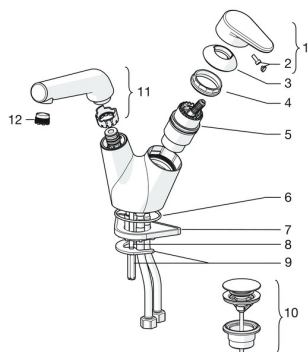

EAN: 4015474277991
static.hansa.com/55012201

Náhradné diely

SP55012201

	Názov	Kód
1	Ovládacia rukoväť Chróm	59914340
2	Záslepka	59914341
3	Krytka Chróm Ukončené	59914342
4	Prílačná matica, M42x1,5, SW 38	59914128
5	Kartuš, 4.0 Classic	59914129
6	O-kružok, 53.64x2.62 Ukončené	59914369
7	Podložka	59910008
8	Upevňovacia skrutka, M6x65 Ukončené	59914259
9	Upevňovacia sada	59914344
10	Tlačný uzáver odpadu Chróm	59913988
11	Výtokové rameno Chróm Ukončené	59914343
12	Aerator a kľúč, M18.5x1 Chróm	59914350
N.I.	Socket wrench, 9 mm	59914181
N.I.	Flexibilná hadička, L=430, G3/8-M8x1	59913964
N.I.	Kľúč, 38 mm	59914176