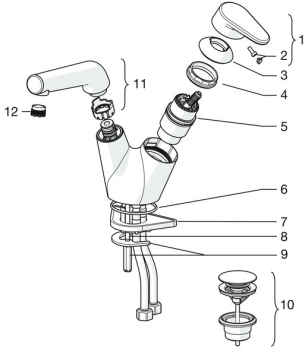

## Reserveonderdelen

### SP55012201

|      | Naam  | Code     |
|------|---|----------|
| 1    | Hendel Chroom                                 | 59914340 |
| 2    | Sierdop                                       | 59914341 |
| 3    | Kap Chroom <b>Stopgezet</b>                   | 59914342 |
| 4    | Schroefring, M42x1,5, SW 38                   | 59914128 |
| 5    | Binnenwerk, 4.0 Classic                       | 59914129 |
| 6    | O-ring, 53.64x2.62 <b>Stopgezet</b>           | 59914369 |
| 7    | Verstevigingsplaat                            | 59910008 |
| 8    | Bevestigingsschroeven, M6x65 <b>Stopgezet</b> | 59914259 |
| 9    | Bevestiging met bout                          | 59914344 |
| 10   | "Pop up" afvoer Chroom                        | 59913988 |
| 11   | Uitloop Chroom <b>Stopgezet</b>               | 59914343 |
| 12   | Mousseur en sleutel, M18.5x1 Chroom           | 59914350 |
| N.I. | Ratel, 9 mm                                   | 59914181 |
| N.I. | Flexibele aansluitingen, L=430, G3/8-M8x1     | 59913964 |
| N.I. | Sleutel, 38 mm                                | 59914176 |