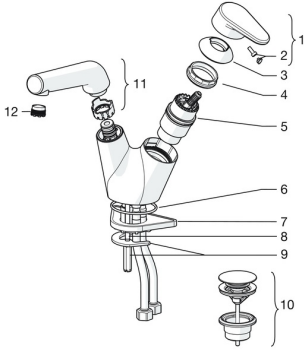

EAN: 4015474277991
static.hansa.com/55012201

Ersatzteile

SP55012201

	Name	Art.-Nr.
1	Hebel Chrom	59914340
2	Dekorkappe	59914341
3	Abdeckkappe Chrom Ausgelaufen	59914342
4	Spann-Mutter, M42x1,5, SW 38	59914128
5	Kartusche, 4.0 Classic	59914129
6	O-Ring, 53.64x2.62 Ausgelaufen	59914369
7	PVC-Befestigungsplatte	59910008
8	Befestigungsschraube, M6x65 Ausgelaufen	59914259
9	Befestigungsplatte mit Mutter	59914344
10	Ablaufgarnitur Push-Open Chrom	59913988
11	Auslauf Chrom Ausgelaufen	59914343
12	Luftsprudler und Schlüssel, M18.5x1 Chrom	59914350
N.I.	Steckschlüssel, 9 mm	59914181
N.I.	Anschlußschlauch, L=430, G3/8-M8x1	59913964
N.I.	Schlüssel, 38 mm	59914176