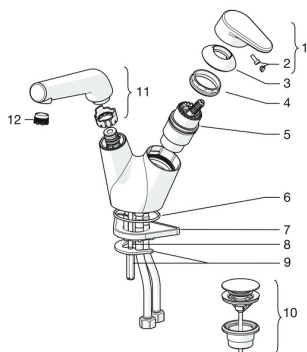

EAN: 4015474277991
static.hansa.com/55012201

Náhradní díly

SP55012201

	Název	Kód
1	Páka Chrom	59914340
2	Záslepka	59914341
3	Krytka Chrom Ukončeno	59914342
4	Upevňovací matice, M42x1.5, SW 38	59914128
5	Kartuše, 4.0 Classic	59914129
6	O-kroužek, 53.64x2.62 Ukončeno	59914369
7	Upevňovací destička	59910008
8	Upevňovací šroub, M6x65 Ukončeno	59914259
9	Upevňovací deska	59914344
10	Tlačný uzávěr odpadu Chrom	59913988
11	Výtokové rameno Chrom Ukončeno	59914343
12	Aerator a klíč, M18.5x1 Chrom	59914350
N.I.	Socket wrench, 9 mm	59914181
N.I.	Flexibilní hadička, L=430, G3/8-M8x1	59913964
N.I.	Klíč, 38 mm	59914176