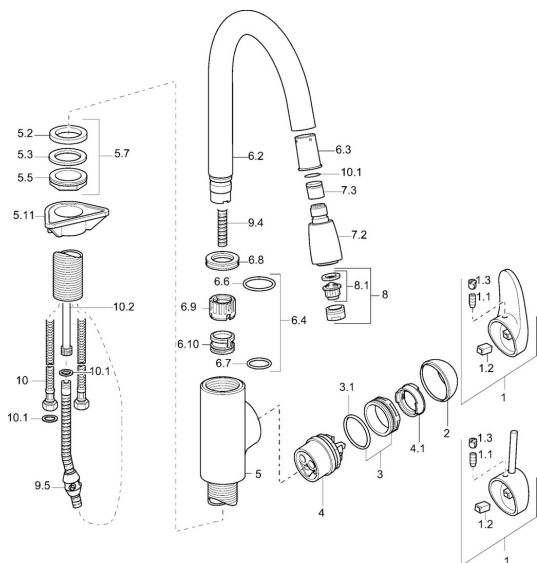

## Náhradné diely

### SP54932213

	Názov	Kód
1	Ovládacia rukoväť Chróm <b>Ukončené</b>	59913135
1	Ovládacia rukoväť, L=87 mm	59914195
1.1	Skrutka, M5x8, SW2.5	59904755
1.2	Klzné puzdro	59904778
1.3	Záslepka Sivá	59912112
2	Krytka Chróm	59912638
3	Očné skrutka, M50x1, SW45	59904775
3.1	O-krúžok, d 43x2.5	59911166
4	Kartuš, 4,8 eco	59904601
4.1	Hot water limiter	59904759
5.7	Upevňovací set, M33x1.5	59912717
5.11	Podložka	59910008
6.2	Pripojovacie rameno pre tanierovú sprchu Chróm <b>Ukončené</b>	59912766
6.3	Upevňovacia objímka <b>Ukončené</b>	59912764
6.4	Tesnenie sada	59912760
7.2	Výsuvná časť výtokového ramena drezových batérii Chróm <b>Ukončené</b>	59912763
7.3	Spätný ventil	59911674
8	Aerator, M24x1 STD HC A Chróm	59902366
8.1	Aerator, M22/24 A	59902081
9.4	Sprchová hadica, L=1500 Chróm	59912765
9.5	Counterbalance <b>Ukončené</b>	59912767
10	Flexibilná hadička, L=600, G3/8-M10x1	59912719
10.1	Tesnenie, 9,5x14,4x2	59912551
10.2	Spojovacie potrubie, M10x1, M14x1, L=230	59912718