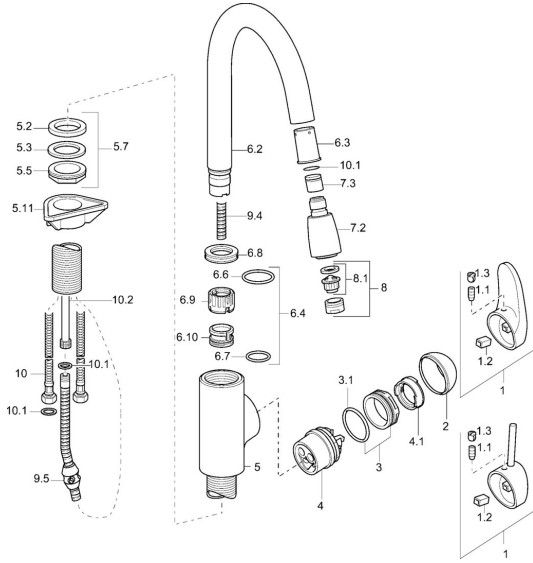

EAN: 4015474101258
static.hansa.com/54932213

Reserveonderdelen

SP54932213

| | Naam | Code |
|------|--|----------|
| 1 | Hendel Chroom Stopgezet | 59913135 |
| 1 | Hendel, L=87 mm | 59914195 |
| 1.1 | Schroef, M5x8, SW2.5 | 59904755 |
| 1.2 | Joint klassiek uitloop | 59904778 |
| 1.3 | Sierdop Grijs | 59912112 |
| 2 | Kap Chroom | 59912638 |
| 3 | Schroefoog, M50x1, SW45 | 59904775 |
| 3.1 | O-ring, d 43x2.5 | 59911166 |
| 4 | Binnenwerk, 4,8 eco | 59904601 |
| 4.1 | Hot water limiter | 59904759 |
| 5.7 | Bevestigingsset, M33x1.5 | 59912717 |
| 5.11 | Verstevigingsplaat | 59910008 |
| 6.2 | Douchearm Chroom Stopgezet | 59912766 |
| 6.3 | Vaststelling van de mouw Stopgezet | 59912764 |
| 6.4 | Dichting | 59912760 |
| 7.2 | Uittrekbare bek Chroom Stopgezet | 59912763 |
| 7.3 | Terugslagklep | 59911674 |
| 8 | Mousseur, M24x1 STD HC A Chroom | 59902366 |
| 8.1 | Mousseur, M22/24 A | 59902081 |
| 9.4 | Doucheslang, L=1500 Chroom | 59912765 |
| 9.5 | Counterbalance Stopgezet | 59912767 |
| 10 | Flexibele aansluitingen, L=600, G3/8-M10x1 | 59912719 |
| 10.1 | Dichting, 9.5x14.4x2 | 59912551 |
| 10.2 | Koppelingsbuisdeel, M10x1, M14x1, L=230 | 59912718 |