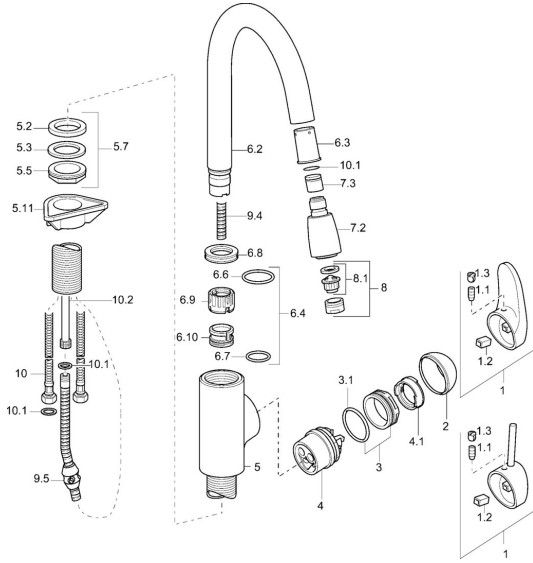

EAN: 4015474101258
static.hansa.com/54932213

Parti di ricambio

SP54932213

	Nome	Codice
1	Leva Cromo Fuori produzione	59913135
1	Leva, L=87 mm	59914195
1.1	Screw, M5x8, SW2.5	59904755
1.2	Adattatore	59904778
1.3	Tappo Grigio	59912112
2	Cappuccio Cromo	59912638
3	Vite eye, M50x1, SW45	59904775
3.1	O-ring, d 43x2.5	59911166
4	Cartuccia, 4,8 eco	59904601
4.1	Hot water limiter	59904759
5.7	Set di fissaggio, M33x1.5	59912717
5.11	Base per fissaggio	59910008
6.2	Braccio Doccia Cromo Fuori produzione	59912766
6.3	Manicotto di fissaggio Fuori produzione	59912764
6.4	Kit di guarnizione	59912760
7.2	Bocca estraibile Cromo Fuori produzione	59912763
7.3	Valvola antiriflusso	59911674
8	Aeratore, M24x1 STD HC A Cromo	59902366
8.1	Aeratore, M22/24 A	59902081
9.4	Flessibile doccia, L=1500 Cromo	59912765
9.5	Counterbalance Fuori produzione	59912767
10	Cannette flessibili, L=600, G3/8-M10x1	59912719
10.1	Giunto, 9,5x14,4x2	59912551
10.2	Tubo di accoppiamento, M10x1, M14x1, L=230	59912718