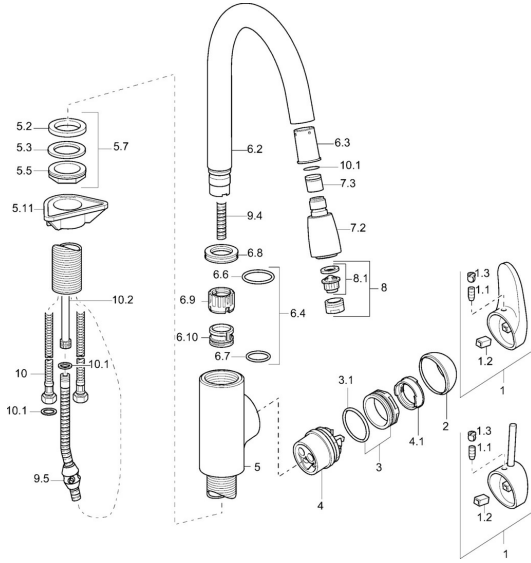

EAN: 4015474101258
static.hansa.com/54932213

Pièces de rechange

SP54932213

	Nom	Code
1	Levier Chrome Arrêté	59913135
1	Levier, L=87 mm	59914195
1.1	Vis, M5x8, SW2.5	59904755
1.2	Kit de joints pour bec	59904778
1.3	Capuchon Gris	59912112
2	Chape Chrome	59912638
3	Vis Loop, M50x1, SW45	59904775
3.1	Joint, d 43x2.5	59911166
4	Cartouche, 4.8 eco	59904601
4.1	Hot water limiter	59904759
5.7	Ensemble de fixation, M33x1.5	59912717
5.11	Plaque de fixation	59910008
6.2	Bras encastré douche de tête Chrome Arrêté	59912766
6.3	Manchon de fixation Arrêté	59912764
6.4	Set de fixation pour bec	59912760
7.2	Bec extractible Chrome Arrêté	59912763
7.3	Clapet anti-retour	59911674
8	Aérateur, M24x1 STD HC A Chrome	59902366
8.1	Aérateur, M22/24 A	59902081
9.4	Flexible, L=1500 Chrome	59912765
9.5	Counterbalance Arrêté	59912767
10	Flexible d'alimentation, L=600, G3/8-M10x1	59912719
10.1	Joint, 9.5x14.4x2	59912551
10.2	Tuyau de raccordement, M10x1, M14x1, L=230	59912718