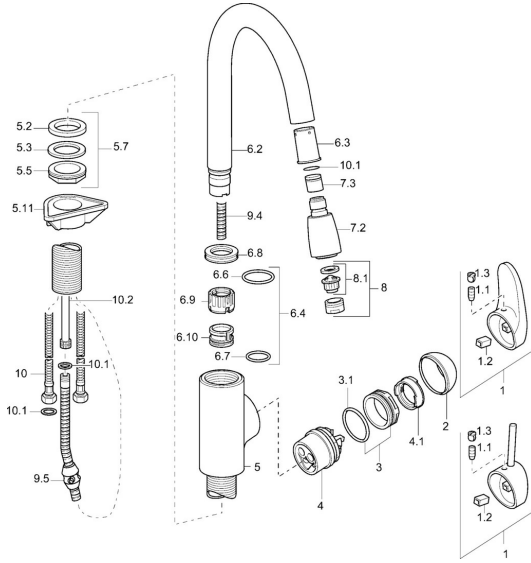

EAN: 4015474101258
static.hansa.com/54932213

Ersatzteile

SP54932213

	Name	Art.-Nr.
1	Hebel Chrom Ausgelaufen	59913135
1	Hebel, L=87 mm	59914195
1.1	Schraube, M5x8, SW2.5	59904755
1.2	Kunststoffadapter	59904778
1.3	Dekorkappe Grau	59912112
2	Abdeckkappe Chrom	59912638
3	Ringschraube, M50x1, SW45	59904775
3.1	O-Ring, d 43x2.5	59911166
4	Kartusche, 4,8 eco	59904601
4.1	Warmwasser Begrenzer	59904759
5.7	Befestigungssatz, M33x1.5	59912717
5.11	PVC-Befestigungsplatte	59910008
6.2	Brausearm ohne Kopfbrause Chrom Ausgelaufen	59912766
6.3	Befestigungshülse Ausgelaufen	59912764
6.4	Dichtungskit	59912760
7.2	Ausziehbarer Auslauf Chrom Ausgelaufen	59912763
7.3	Rückflussverhinderer	59911674
8	Luftsprudler, M24x1 STD HC A Chrom	59902366
8.1	Luftsprudler, M22/24 A	59902081
9.4	Schlauch, L=1500 Chrom	59912765
9.5	Gegengewicht Ausgelaufen	59912767
10	Anschlußschlauch, L=600, G3/8-M10x1	59912719
10.1	Dichtung, 9,5x14,4x2	59912551
10.2	Anschlussrohr, M10x1, M14x1, L=230	59912718