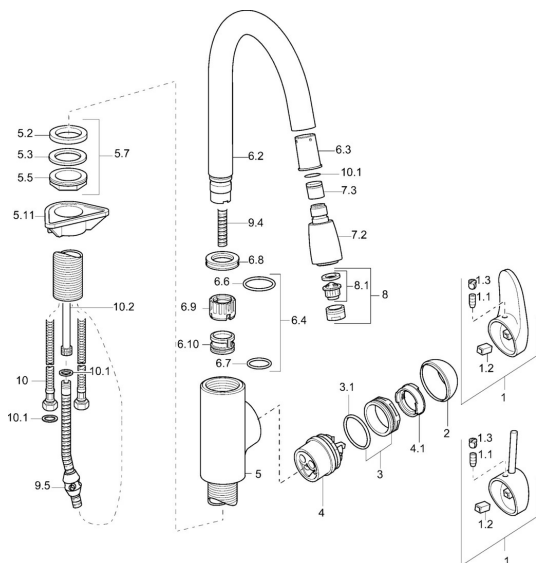

EAN: 4015474101258
static.hansa.com/54932213

Náhradní díly

SP54932213

	Název	Kód
1	Páka Chrom Ukončeno	59913135
1	Páka, L=87 mm	59914195
1.1	Šroub, M5x8, SW2.5	59904755
1.2	Kluzné pouzdro (osazené)	59904778
1.3	Záslepka Šedá	59912112
2	Krytka Chrom	59912638
3	Oční šroub, M50x1, SW45	59904775
3.1	O-kroužek, d 43x2.5	59911166
4	Kartuše, 4,8 eco	59904601
4.1	Hot water limiter	59904759
5.7	Upevňovací set, M33x1.5	59912717
5.11	Upevňovací destička	59910008
6.2	Připojovací rameno pro talířovou sprchu Chrom Ukončeno	59912766
6.3	Upevňovací objímka Ukončeno	59912764
6.4	Těsnící sada	59912760
7.2	Výsuvné rameno pro kuchyňské baterie Chrom Ukončeno	59912763
7.3	Zpětný ventil	59911674
8	Aerator, M24x1 STD HC A Chrom	59902366
8.1	Aerator, M22/24 A	59902081
9.4	Sprchová hadice, L=1500 Chrom	59912765
9.5	Counterbalance Ukončeno	59912767
10	Flexibilní hadička, L=600, G3/8-M10x1	59912719
10.1	Těsnění, 9.5x14.4x2	59912551
10.2	Šroubení, M10x1, M14x1, L=230	59912718