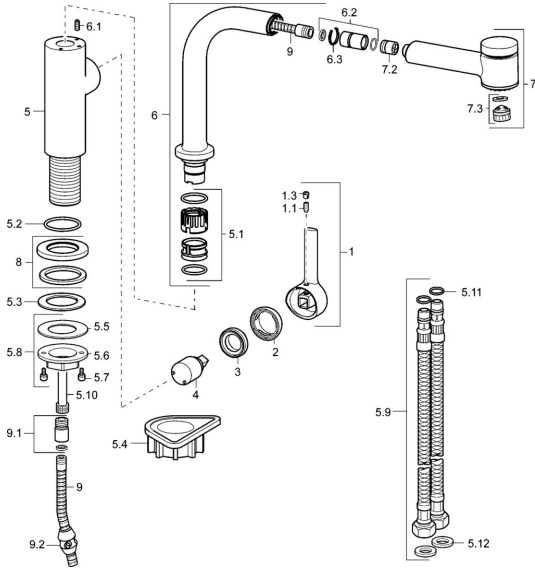

EAN: 4015474263093
static.hansa.com/54912283

Reserveonderdelen

SP54912283

	Naam	Code
1	Hendel, 2,5 Chroom	59913985
1.1	Schroef, M5x8, SW2,5	59904755
1.3	Binnendeel temperatuurhendel Chroom	59913762
2	Kap Chroom	59913957
3	Schroefring, M32x1, SW24	59913958
4	Binnenwerk, 2,5	59913914
5.1	Dichting	59914027
5.2	O-ring, 35x2,5	59905020
5.3	Dichting, 48x33,5x2	59902283
5.4	Verstevigingsplaat	59910008
5.8	Bevestigingsset	59913479
5.9	Flexibele aansluitingen, M18x1,G3/8, L=650	59914036
5.10	Koppelingsbuisdeel, M8x1-M14x1, L=214	Stopgezet 59914035
5.11	O-ring, 6x1,4	59913266
5.12	Dichting, 9,5x14,4x2	59912551
6	Uitloop Chroom	Stopgezet 59914026
6.1	Bevestigingsschroeven, M4x8	59913989
6.2	Aansluitnippel	59914029
7	Uittrekbare bek Chroom	59914034
7.2	Terugslagklep, DN8	59914030
7.3	Mousseur, M22/M24 B	59905901
7.3	Mousseur, M18,5x1 HC TJ B, (2018-)	59914031
8	Afdekplaat, d 55 mm Chroom	59913963
9	Slangen, L=1400	59914032
9.1	Aanpasser	59914028
9.2	Counterbalance	59914039