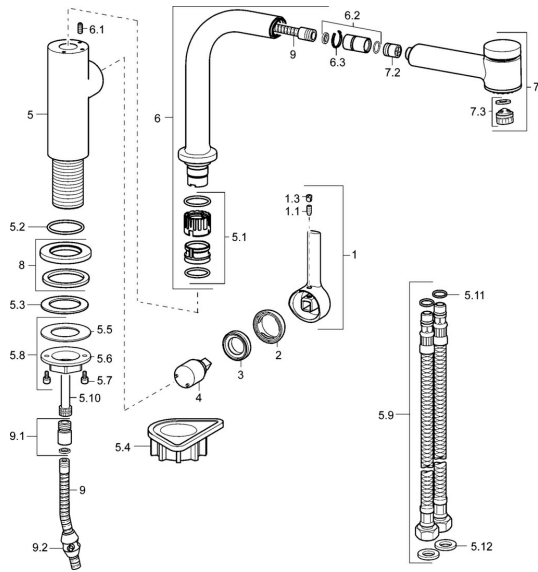

EAN: 4015474263093
static.hansa.com/54912283

Pièces de rechange

SP54912283

	Nom	Code
1	Levier, 2.5 Chrome	59913985
1.1	Vis, M5x8, SW2.5	59904755
1.3	Butée de réglage Chrome	59913762
2	Chape Chrome	59913957
3	Écrou de maintien, M32x1, SW24	59913958
4	Cartouche, 2.5	59913914
5.1	Set de fixation pour bec	59914027
5.2	Joint, 35x2.5	59905020
5.3	Joint, 48x33.5x2	59902283
5.4	Plaque de fixation	59910008
5.8	Ensemble de fixation	59913479
5.9	Flexible d'alimentation, M18x1,G3/8, L=650	59914036
5.10	Tuyau de raccordement, M8x1-M14x1, L=214	Arrêté 59914035
5.11	Joint, 6x1.4	59913266
5.12	Joint, 9.5x14.4x2	59912551
6	Bec Chrome	Arrêté 59914026
6.1	Vis, M4x8	59913989
6.2	Mamelon de raccordement	59914029
7	Bec extractible Chrome	59914034
7.2	Clapet anti-retour, DN8	59914030
7.3	Aérateur, M22/M24 B	59905901
7.3	Aérateur, M18.5x1 HC TJ B, (2018-)	59914031
8	Rosaces, d 55 mm Chrome	59913963
9	Tuyau, L=1400	59914032
9.1	Adaptateur	59914028
9.2	Counterbalance	59914039