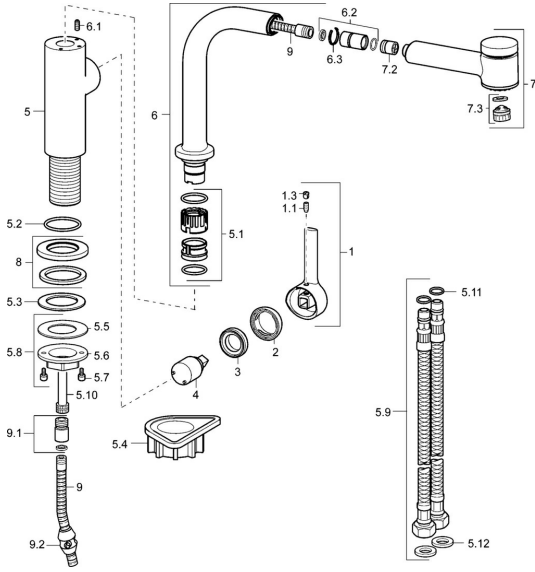

## Ersatzteile

### SP54912283

	Name	Art.-Nr.
1	Hebel, 2.5 Chrom	59913985
1.1	Schraube, M5x8, SW2.5	59904755
1.3	Blindstopfen Chrom	59913762
2	Abdeckkappe Chrom	59913957
3	Gegenmutter, M32x1, SW24	59913958
4	Kartusche, 2.5	59913914
5.1	Dichtungskit	59914027
5.2	O-Ring, 35x2.5	59905020
5.3	Dichtung, 48x33.5x2	59902283
5.4	PVC-Befestigungsplatte	59910008
5.8	Befestigungssatz	59913479
5.9	Anschlußschlauch, M18x1,G3/8, L=650	59914036
5.10	Anschlussrohr, M8x1-M14x1, L=214 <b>Ausgelaufen</b>	59914035
5.11	O-Ring, 6x1.4	59913266
5.12	Dichtung, 9.5x14.4x2	59912551
6	Auslauf Chrom <b>Ausgelaufen</b>	59914026
6.1	Befestigungsschraube, M4x8	59913989
6.2	Anschlussnippel	59914029
7	Ausziehbarer Auslauf Chrom	59914034
7.2	RV-Patrone, DN8	59914030
7.3	Luftsprudler, M22/M24 B	59905901
7.3	Luftsprudler, M18.5x1 HC TJ B, (2018-)	59914031
8	Rosette, d 55 mm Chrom	59913963
9	Schlauch, L=1400	59914032
9.1	Übergangsmutter	59914028
9.2	Gegengewicht	59914039