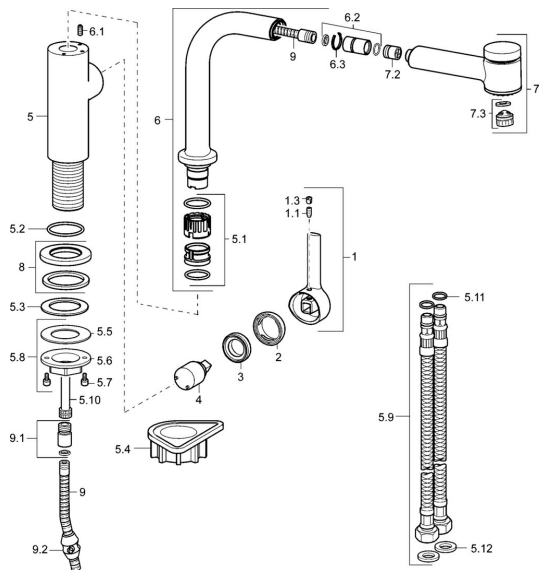

EAN: 4015474263093
static.hansa.com/54912283

Náhradní díly

SP54912283

	Název	Kód
1	Páka, 2,5 Chrom	59913985
1.1	Šroub, M5x8, SW2,5	59904755
1.3	Vymezovací vložka Chrom	59913762
2	Krytka Chrom	59913957
3	Upevňovací matice, M32x1, SW24	59913958
4	Kartuše, 2,5	59913914
5.1	Těsnící sada	59914027
5.2	O-kroužek, 35x2,5	59905020
5.3	Těsnění, 48x33,5x2	59902283
5.4	Upevňovací destička	59910008
5.8	Upevňovací set	59913479
5.9	Flexibilní hadička, M18x1,G3/8, L=650	59914036
5.10	Šroubení, M8x1-M14x1, L=214	Ukončeno 59914035
5.11	O-kroužek, 6x1,4	59913266
5.12	Těsnění, 9,5x14,4x2	59912551
6	Výtokové rameno Chrom	Ukončeno 59914026
6.1	Upevňovací šroub, M4x8	59913989
6.2	Připojovací šroubení	59914029
7	Výsuvné rameno pro kuchyňské baterie Chrom	59914034
7.2	Zpětný ventil, DN8	59914030
7.3	Aerator, M22/M24 B	59905901
7.3	Aerator, M18,5x1 HC TJ B, (2018-)	59914031
8	Kryt příruby, d 55 mm Chrom	59913963
9	Hadice, L=1400	59914032
9.1	Redukce	59914028
9.2	Counterbalance	59914039