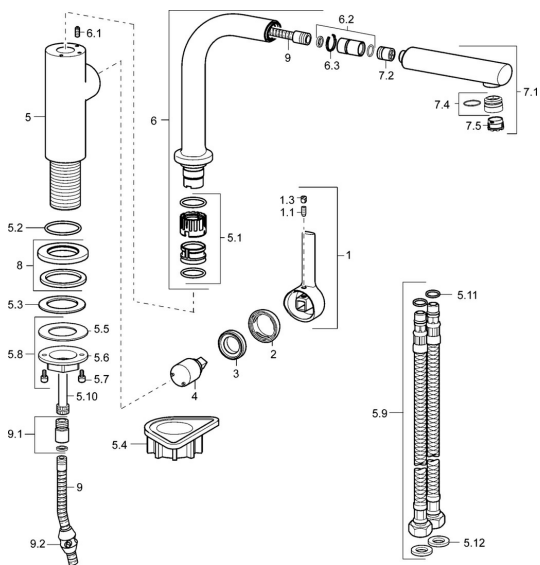

EAN: 4015474263086

static.hansa.com/54912273

Náhradné diely

SP54912273

	Názov	Kód
1	Ovládacia rukoväť, 2,5 Chróm	59913985
1.1	Skrutka, M5x8, SW2,5	59904755
1.3	Vymedzovacia vložka Chróm	59913762
2	Krytka Chróm	59913957
3	Prítlačná matica, M32x1, SW24	59913958
4	Kartuš, 2,5	59913914
5.1	Tesnenie sada	59914027
5.2	O-kružok, 35x2,5	59905020
5.3	Tesnenie, 48x33,5x2	59902283
5.4	Podložka	59910008
5.8	Upevňovací set	59913479
5.9	Flexibilná hadička, M18x1,G3/8, L=650	59914036
5.10	Spojovacie potrubie, M8x1-M14x1, L=214	Ukončené 59914035
5.11	O-kružok, 6x1,4	59913266
5.12	Tesnenie, 9,5x14,4x2	59912551
6	Výtokové rameno Chróm	Ukončené 59914026
6.1	Upevňovacia skrutka, M4x8	59913989
6.2	Pripojovacie šróbenie	59914029
7.1	Výsuvná časť výtokového ramena drezových batérii Chróm	59914033
7.2	Spätný ventil, DN8	59914030
7.4	Fitting ring for aerator Chróm	59913654
7.5	Aerator, M18,5x1 HC TJ B, (2018-)	59914031
8	Kryt príruby, d 55 mm Chróm	59913963
9	Pripájacie hadičky, L=1400	59914032
9.1	Redukcia	59914028
9.2	Counterbalance	59914039