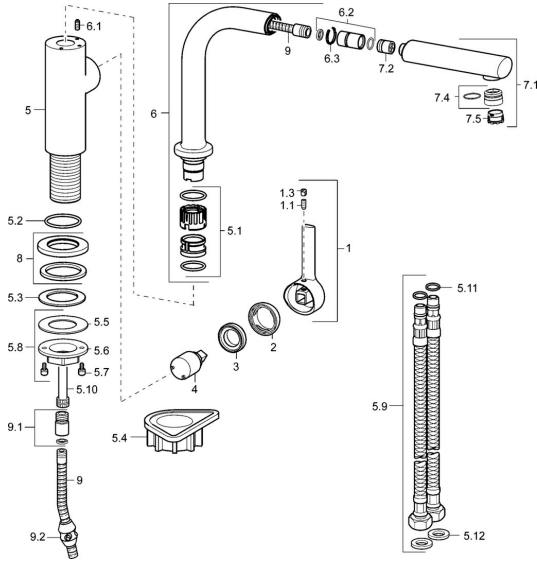

EAN: 4015474263086
static.hansa.com/54912273

Reserveonderdelen

SP54912273

	Naam	Code
1	Hendel, 2,5 Chroom	59913985
1.1	Schroef, M5x8, SW2,5	59904755
1.3	Binnendeel temperatuurhendel Chroom	59913762
2	Kap Chroom	59913957
3	Schroefring, M32x1, SW24	59913958
4	Binnenwerk, 2,5	59913914
5.1	Dichting	59914027
5.2	O-ring, 35x2,5	59905020
5.3	Dichting, 48x33,5x2	59902283
5.4	Verstevigingsplaat	59910008
5.8	Bevestigingsset	59913479
5.9	Flexibele aansluitingen, M18x1,G3/8, L=650	59914036
5.10	Koppelingsbuisdeel, M8x1-M14x1, L=214	Stopgezet 59914035
5.11	O-ring, 6x1,4	59913266
5.12	Dichting, 9,5x14,4x2	59912551
6	Uitloop Chroom	Stopgezet 59914026
6.1	Bevestigingsschroeven, M4x8	59913989
6.2	Aansluitnippel	59914029
7.1	Uittrekbare bek Chroom	59914033
7.2	Terugslagklep, DN8	59914030
7.4	Pasring voor schuimstraler Chroom	59913654
7.5	Mousseur, M18,5x1 HC TJ B, (2018-)	59914031
8	Afdekplaat, d 55 mm Chroom	59913963
9	Slangen, L=1400	59914032
9.1	Aanpasser	59914028
9.2	Counterbalance	59914039