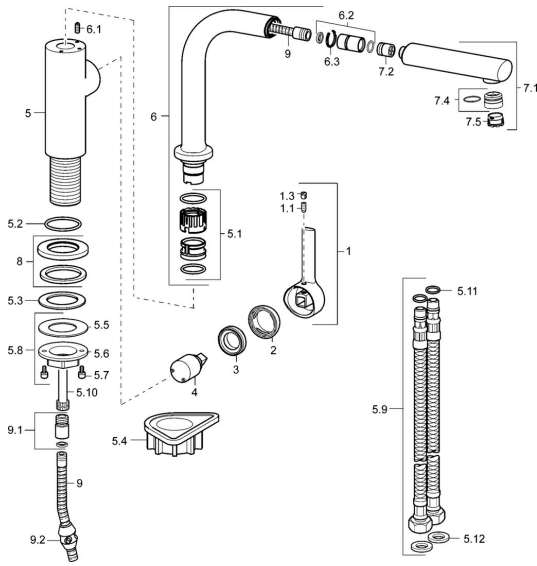

EAN: 4015474263086

static.hansa.com/54912273

Parti di ricambio

SP54912273

	Nome	Codice
1	Leva, 2,5 Cromo	59913985
1.1	Screw, M5x8, SW2.5	59904755
1.3	Spinotto Cromo	59913762
2	Cappuccio Cromo	59913957
3	Dado di fissaggio, M32x1, SW24	59913958
4	Cartuccia, 2,5	59913914
5.1	Kit di guarnizione	59914027
5.2	O-ring, 35x2.5	59905020
5.3	Giunto, 48x33.5x2	59902283
5.4	Base per fissaggio	59910008
5.8	Set di fissaggio	59913479
5.9	Cannette flessibili, M18x1,G3/8, L=650	59914036
5.10	Tubo di accoppiamento, M8x1-M14x1, L=214	59914035
	Fuori produzione	
5.11	O-ring, 6x1.4	59913266
5.12	Giunto, 9.5x14.4x2	59912551
6	Bocca Cromo Fuori produzione	59914026
6.1	Viti di fissaggio, M4x8	59913989
6.2	Nipplo di collegamento	59914029
7.1	Bocca estraibile Cromo	59914033
7.2	Valvola antiriflusso, DN8	59914030
7.4	Fitting ring for aerator Cromo	59913654
7.5	Aeratore, M18.5x1 HC TJ B, (2018-)	59914031
8	Piastra, d 55 mm Cromo	59913963
9	Tubo flessibile, L=1400	59914032
9.1	Adattatore	59914028
9.2	Counterbalance	59914039