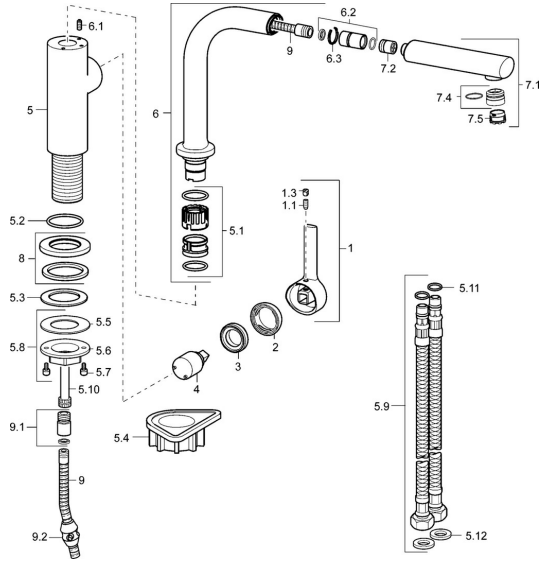

## Pièces de rechange

### SP54912273

	Nom	Code
1	Levier, 2.5 Chrome	59913985
1.1	Vis, M5x8, SW2.5	59904755
1.3	Butée de réglage Chrome	59913762
2	Chape Chrome	59913957
3	Écrou de maintien, M32x1, SW24	59913958
4	Cartouche, 2.5	59913914
5.1	Set de fixation pour bec	59914027
5.2	Joint, 35x2.5	59905020
5.3	Joint, 48x33.5x2	59902283
5.4	Plaque de fixation	59910008
5.8	Ensemble de fixation	59913479
5.9	Flexible d'alimentation, M18x1,G3/8, L=650	59914036
5.10	Tuyau de raccordement, M8x1-M14x1, L=214	Arrêté 59914035
5.11	Joint, 6x1.4	59913266
5.12	Joint, 9.5x14.4x2	59912551
6	Bec Chrome	Arrêté 59914026
6.1	Vis, M4x8	59913989
6.2	Mamelon de raccordement	59914029
7.1	Bec extractible Chrome	59914033
7.2	Clapet anti-retour, DN8	59914030
7.4	Fitting ring for aerator Chrome	59913654
7.5	Aérateur, M18.5x1 HC TJ B, (2018-)	59914031
8	Rosaces, d 55 mm Chrome	59913963
9	Tuyau, L=1400	59914032
9.1	Adaptateur	59914028
9.2	Counterbalance	59914039