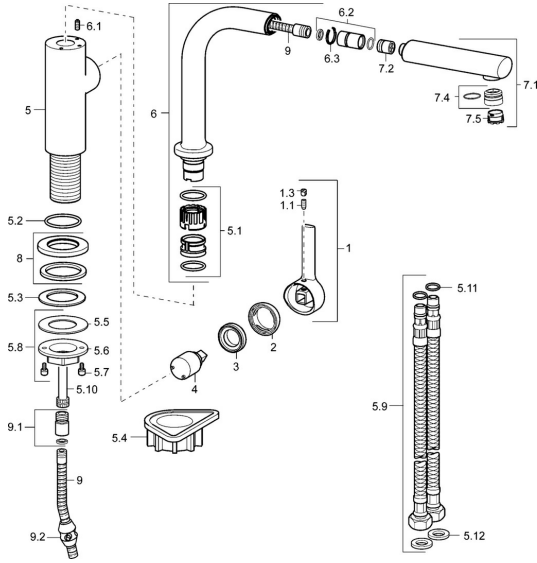

EAN: 4015474263086
static.hansa.com/54912273

Ersatzteile

SP54912273

	Name	Art.-Nr.
1	Hebel, 2.5 Chrom	59913985
1.1	Schraube, M5x8, SW2.5	59904755
1.3	Blindstopfen Chrom	59913762
2	Abdeckkappe Chrom	59913957
3	Gegenmutter, M32x1, SW24	59913958
4	Kartusche, 2.5	59913914
5.1	Dichtungskit	59914027
5.2	O-Ring, 35x2.5	59905020
5.3	Dichtung, 48x33.5x2	59902283
5.4	PVC-Befestigungsplatte	59910008
5.8	Befestigungsatz	59913479
5.9	Anschlußschlauch, M18x1,G3/8, L=650	59914036
5.10	Anschlussrohr, M8x1-M14x1, L=214 Ausgelaufen	59914035
5.11	O-Ring, 6x1.4	59913266
5.12	Dichtung, 9.5x14.4x2	59912551
6	Auslauf Chrom Ausgelaufen	59914026
6.1	Befestigungsschraube, M4x8	59913989
6.2	Anschlussnippel	59914029
7.1	Ausziehbarer Auslauf Chrom	59914033
7.2	Rückschlagventil, DN8	59914030
7.4	Montagering für Luftsprudler Chrom	59913654
7.5	Luftsprudler, M18.5x1 HC TJ B, (2018-)	59914031
8	Rosette, d 55 mm Chrom	59913963
9	Schlauch, L=1400	59914032
9.1	Übergangsmutter	59914028
9.2	Gegengewicht	59914039