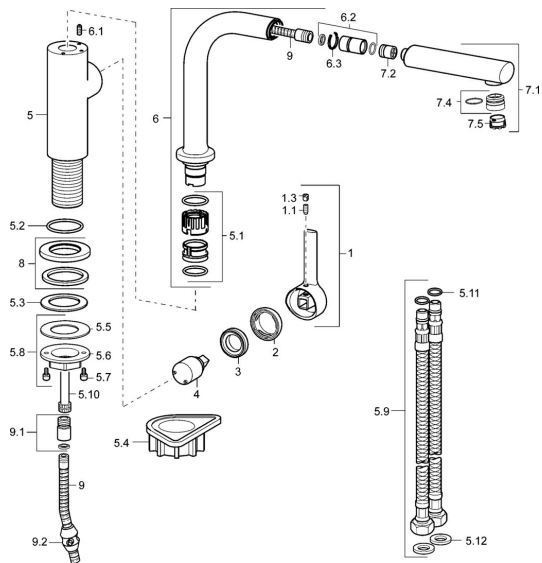

EAN: 4015474263086
static.hansa.com/54912273

Náhradní díly

SP54912273

	Název	Kód
1	Páka, 2,5 Chrom	59913985
1.1	Šroub, M5x8, SW2,5	59904755
1.3	Vymezovací vložka Chrom	59913762
2	Krytka Chrom	59913957
3	Upevňovací matice, M32x1, SW24	59913958
4	Kartuše, 2,5	59913914
5.1	Těsnící sada	59914027
5.2	O-kroužek, 35x2,5	59905020
5.3	Těsnění, 48x33,5x2	59902283
5.4	Upevňovací destička	59910008
5.8	Upevňovací set	59913479
5.9	Flexibilní hadička, M18x1,G3/8, L=650	59914036
5.10	Šroubení, M8x1-M14x1, L=214	Ukončeno 59914035
5.11	O-kroužek, 6x1,4	59913266
5.12	Těsnění, 9,5x14,4x2	59912551
6	Výtokové rameno Chrom	Ukončeno 59914026
6.1	Upevňovací šroub, M4x8	59913989
6.2	Připojovací šroubení	59914029
7.1	Výsuvné rameno pro kuchyňské baterie Chrom	59914033
7.2	Zpětný ventil, DN8	59914030
7.4	Fitting ring for aerator Chrom	59913654
7.5	Aerator, M18,5x1 HC TJ B, (2018-)	59914031
8	Kryt příruby, d 55 mm Chrom	59913963
9	Hadice, L=1400	59914032
9.1	Redukce	59914028
9.2	Counterbalance	59914039