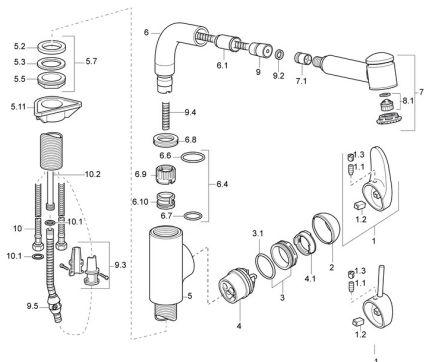

EAN: 7612158363017
static.hansa.com/54912233

Náhradné diely

SP54912233

	Názov	Kód
1	Ovládacia rukoväť, L=87 mm	59914195
1	Ovládacia rukoväť Chróm Ukončené	59913135
1.1	Skrutka, M5x8, SW2.5	59904755
1.2	Klzné puzdro	59904778
1.3	Záslepka Sivá	59912112
2	Krytka Chróm	59912638
3	Očné skrutka, M50x1, SW45	59904775
3.1	O-krúžok, d 43x2.5	59911166
4	Kartuš, 4,8 eco	59904601
4.1	Hot water limiter	59904759
5.7	Upevňovací set, M33x1.5	59912717
5.11	Podložka	59910008
6	Pripojovacie rameno pre tanierovú sprchu Ukončené	59912762
6.1	Prechodka	59912724
6.4	Tesnenie sada	59912760
7	Výsuvná časť výtokového ramena drezových batérii Chróm	59912722
7.1	Spätňý ventil	59905714
8.1	Aerator, M22/24 A	59902081
9	Pripájacie hadičky, L=1400	59912720
9.2	Tesniaci krúžok, d 21x12x2	59912304
9.3	Retainer	59906600
10	Flexibilná hadička, L=600, G3/8-M10x1	59912719
10.1	Tesnenie, 9.5x14.4x2	59912551
10.2	Spojovacie potrubie, M10x1, M14x1, L=230	59912718