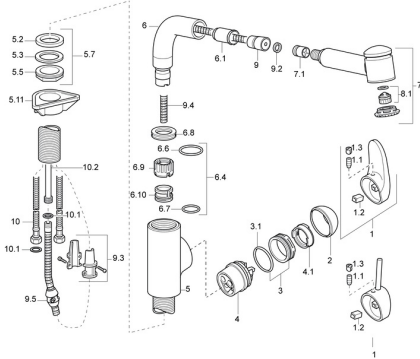

EAN: 7612158363017
static.hansa.com/54912233

Reserveonderdelen

SP54912233

	Naam	Code
1	Hendel, L=87 mm	59914195
1	Hendel Chroom Stopgezet	59913135
1.1	Schroef, M5x8, SW2.5	59904755
1.2	Joint klassiek uitloop	59904778
1.3	Sierdop Grijs	59912112
2	Kap Chroom	59912638
3	Schroefoog, M50x1, SW45	59904775
3.1	O-ring, d 43x2.5	59911166
4	Binnenwerk, 4,8 eco	59904601
4.1	Hot water limiter	59904759
5.7	Bevestigingsset, M33x1.5	59912717
5.11	Verstevigingsplaat	59910008
6	Douchearm Stopgezet	59912762
6.1	Doorvoernippel	59912724
6.4	Dichting	59912760
7	Uitrekbaar bek Chroom	59912722
7.1	Terugslagklep	59905714
8.1	Mousseur, M22/24 A	59902081
9	Slangen, L=1400	59912720
9.2	Afdichtring, d 21x12x2	59912304
9.3	Retainer	59906600
10	Flexibele aansluitingen, L=600, G3/8-M10x1	59912719
10.1	Dichting, 9.5x14.4x2	59912551
10.2	Koppelingsbuisdeel, M10x1, M14x1, L=230	59912718