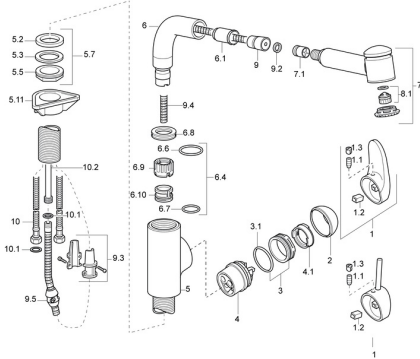

EAN: 7612158363017
static.hansa.com/54912233

Parti di ricambio

SP54912233

	Nome	Codice
1	Leva, L=87 mm	59914195
1	Leva Cromo Fuori produzione	59913135
1.1	Screw, M5x8, SW2.5	59904755
1.2	Adattatore	59904778
1.3	Tappo Grigio	59912112
2	Cappuccio Cromo	59912638
3	Vite eye, M50x1, SW45	59904775
3.1	O-ring, d 43x2.5	59911166
4	Cartuccia, 4,8 eco	59904601
4.1	Hot water limiter	59904759
5.7	Set di fissaggio, M33x1.5	59912717
5.11	Base per fissaggio	59910008
6	Braccio Doccia Fuori produzione	59912762
6.1	Supporto per doccetta	59912724
6.4	Kit di guarnizione	59912760
7	Bocca estraibile Cromo	59912722
7.1	Valvola antiriflusso	59905714
8.1	Aeratore, M22/24 A	59902081
9	Tubo flessibile, L=1400	59912720
9.2	L'anello di tenuta, d 21x12x2	59912304
9.3	Retainer	59906600
10	Cannette flessibili, L=600, G3/8-M10x1	59912719
10.1	Giunto, 9,5x14,4x2	59912551
10.2	Tubo di accoppiamento, M10x1, M14x1, L=230	59912718