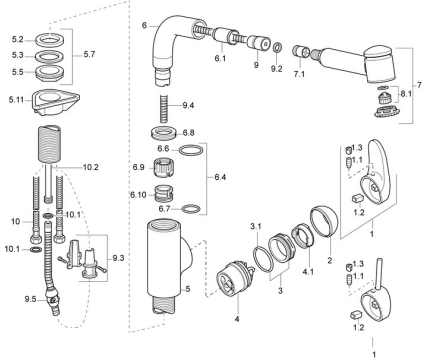

EAN: 7612158363017
static.hansa.com/54912233

Pièces de rechange

SP54912233

	Nom	Code
1	Levier, L=87 mm	59914195
1	Levier Chrome Arrêté	59913135
1.1	Vis, M5x8, SW2.5	59904755
1.2	Kit de joints pour bec	59904778
1.3	Capuchon Gris	59912112
2	Chape Chrome	59912638
3	Vis Loop, M50x1, SW45	59904775
3.1	Joint, d 43x2.5	59911166
4	Cartouche, 4.8 eco	59904601
4.1	Hot water limiter	59904759
5.7	Ensemble de fixation, M33x1.5	59912717
5.11	Plaque de fixation	59910008
6	Bras encastré douche de tête Arrêté	59912762
6.1	Passage tablette	59912724
6.4	Set de fixation pour bec	59912760
7	Bec extractible Chrome	59912722
7.1	Clapet anti-retour	59905714
8.1	Aérateur, M22/24 A	59902081
9	Tuyau, L=1400	59912720
9.2	L'anneau d'étanchéité, d 21x12x2	59912304
9.3	Retainer	59906600
10	Flexible d'alimentation, L=600, G3/8-M10x1	59912719
10.1	Joint, 9.5x14.4x2	59912551
10.2	Tuyau de raccordement, M10x1, M14x1, L=230	59912718