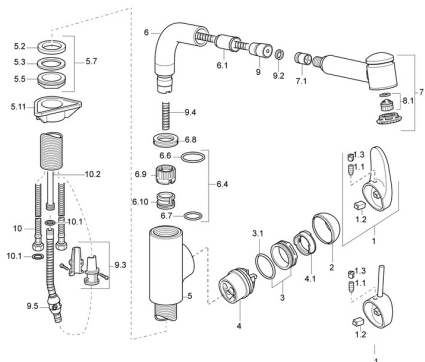

EAN: 7612158363017
static.hansa.com/54912233

Náhradní díly

SP54912233

	Název	Kód
1	Páka, L=87 mm	59914195
1	Páka Chrom Ukončeno	59913135
1.1	Šroub, M5x8, SW2.5	59904755
1.2	Kluzné pouzdro (osazené)	59904778
1.3	Záslepka Šedá	59912112
2	Krytka Chrom	59912638
3	Oční šroub, M50x1, SW45	59904775
3.1	O-kroužek, d 43x2.5	59911166
4	Kartuše, 4,8 eco	59904601
4.1	Hot water limiter	59904759
5.7	Upevňovací set, M33x1.5	59912717
5.11	Upevňovací destička	59910008
6	Připojovací rameno pro talířovou sprchu Ukončeno	59912762
6.1	Průchodka	59912724
6.4	Těsnící sada	59912760
7	Výsuvné rameno pro kuchyňské baterie Chrom	59912722
7.1	Zpětný ventil	59905714
8.1	Aerator, M22/24 A	59902081
9	Hadice, L=1400	59912720
9.2	Těsnící kroužek, d 21x12x2	59912304
9.3	Retainer	59906600
10	Flexibilní hadička, L=600, G3/8-M10x1	59912719
10.1	Těsnění, 9.5x14.4x2	59912551
10.2	Šroubení, M10x1, M14x1, L=230	59912718