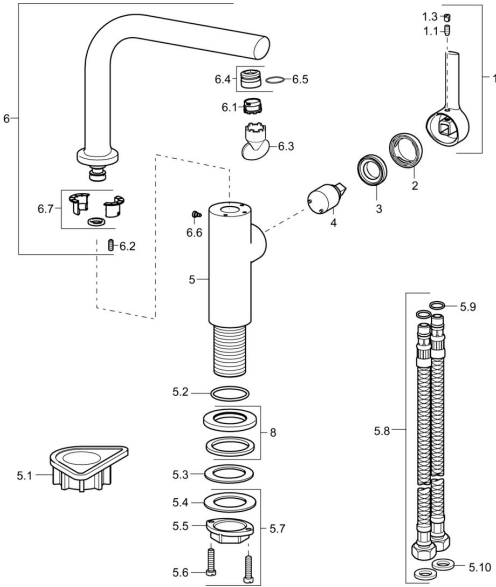

EAN: 4015474263109
static.hansa.com/54902273

Parti di ricambio

SP54902273

	Nome	Codice
1	Leva, 2,5 Cromo	59913985
1.1	Screw, M5x8, SW2.5	59904755
1.3	Spinotto Cromo	59913762
2	Cappuccio Cromo	59913957
3	Dado di fissaggio, M32x1, SW24	59913958
4	Cartuccia, 2,5	59913914
5.1	Base per fissaggio	59910008
5.2	O-ring, 35x2.5	59905020
5.3	Giunto, 48x33.5x2	59902283
5.7	Set di fissaggio	59913371
5.8	Cannette flessibili, L=550, G3/8-M8x1	59913969
5.9	O-ring, 6x1.4	59913266
5.10	Giunto, 9.5x14.4x2	59912551
6	Bocca girevole con estrattore Cromo Fuori produzione	59913990
6.1	Aeratore, M18.5x1 GPM-TJ	59913987
6.2	Viti di fissaggio, M4x8	59913989
6.3	Chiave per aeratore, M18.5	59913367
6.4	Fitting ring for aerator Cromo	59913654
6.6	Screw, M4x7	59902075
6.7	Kit di guarnizione	59911884
8	Piastra, d 55 mm Cromo	59913963